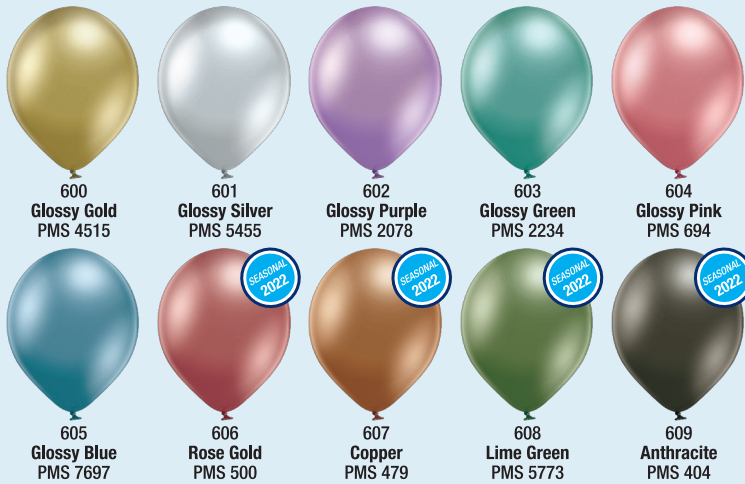

## BALLOON COLOURS

### Metallic / Metallic

### Chrom/Glossyfarben/Chrome/Glossy colours