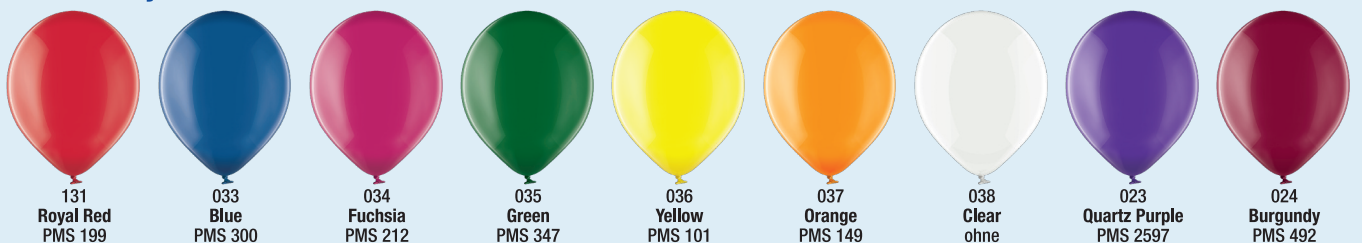

Kristall / Crystal